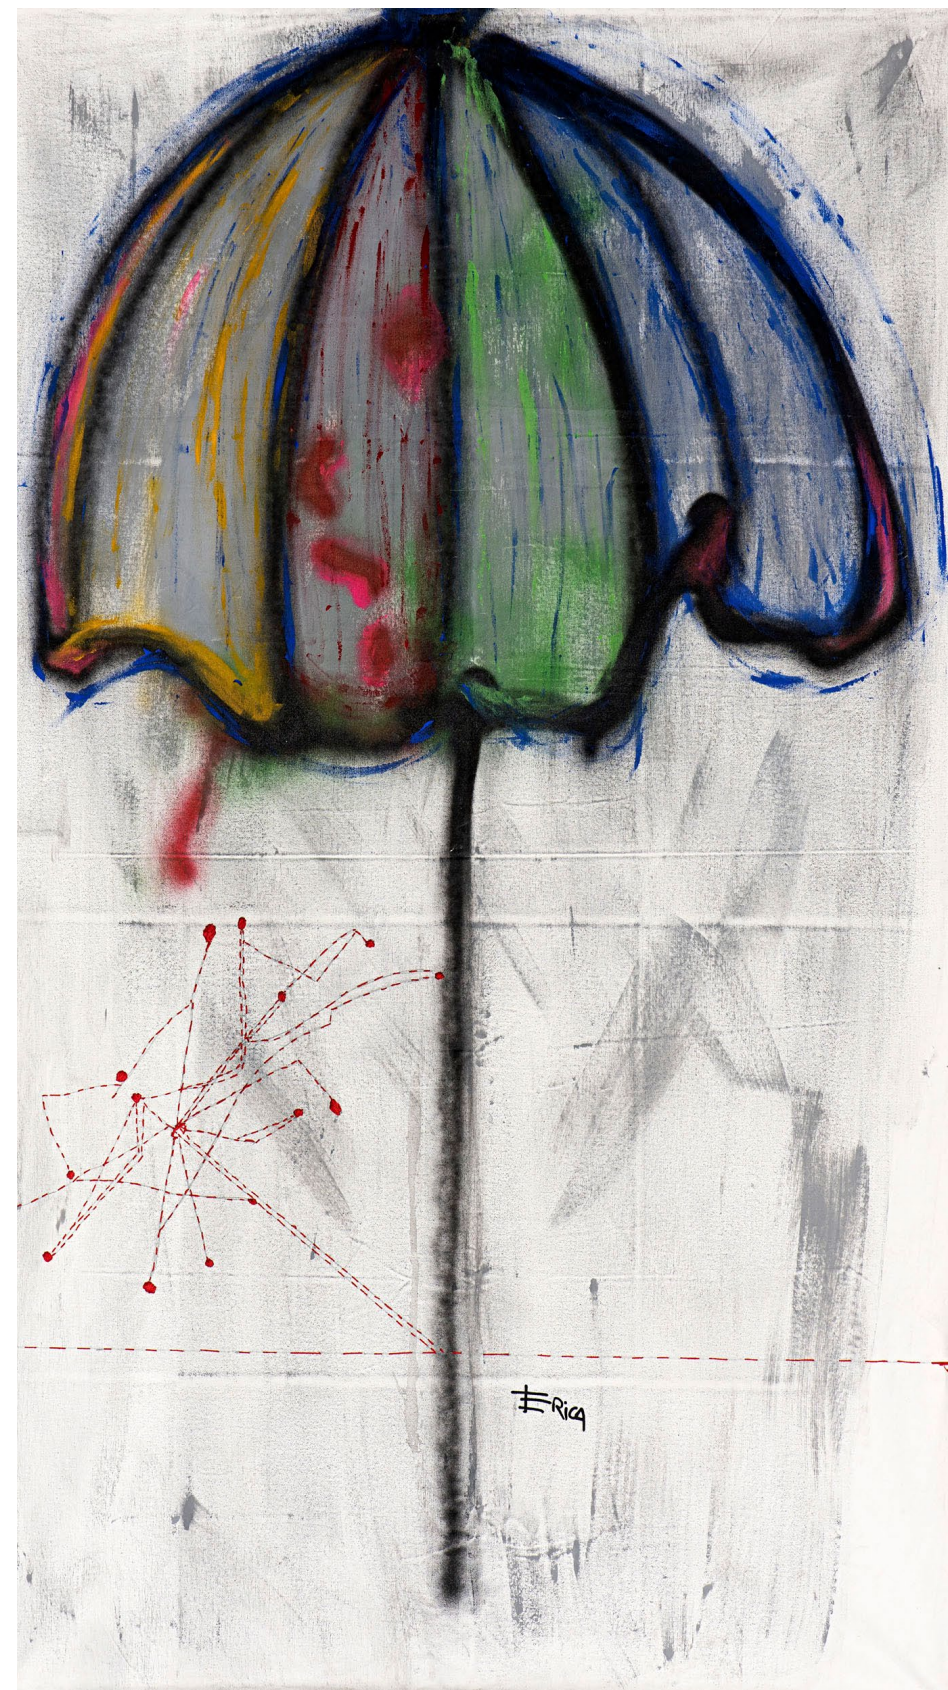

C A T Á L O G O

Erica Gropp
artista plástica

A artista Erica Gropp (Santos /SP 1958.) É Graduada em Artes Plásticas pela PUC-CAMPINAS (1982).

Seus trabalhos são originais, cheios de informação e Alegria, com aquele observar de uma artista com paz em seu coração, de sentimentos guardados, que na praia ao ver o que lá está para todos, mas visto por poucos mas para ela é com certeza notado, pois como uma criança que vê sempre a felicidade e a beleza da vida não importa onde elas estão e com as cores vibrantes e as tonalidades mais elevadas costumam ser uma característica de suas obras, onde expressa todo seu olhar contemporâneo em artes autorais, produzidas sem roteiro, seguindo apenas sua intuição. O resultado é que nenhuma pintura é igual a outra. Seus trabalhos são originais, cheios de informação e alegria. Ela é conhecida pelos símbolos característicos de quem vive na praia como: guarda sois bem coloridos, celebram a vida em praias lotadas nos finais de semana e nas férias, peixes representam abundancia do mar da Costa Brasileira, as flores e as folhagens estilizadas -jardim da praia de Santos e a mureta do canal.

Seu trabalho atual em Pesquisa" ASSEMBLAGE "(2019) surge a partir de uma releitura de um trabalho autoral uma mulher surgindo do Mar em pastel seco (1991), utilizando diversas técnicas: tinta acrílica, grafite, colagem e criação de pontos imaginários/alinhavos. A partir daí inúmeros trabalhos foram surgindo como a série 04 Estações do ano/04 pontos cardeais, guarda sol colorido em grafite (lado positivo da luz) e a partir de um desenho de um guarda-chuva todo retorcido na tempestade, surge como gravura em metal e ao mesmo tempo como alinhavos (lado sombra), as cicatrizes do tempo e suas dores.

R\$ 6.000,00

JARDIM SECRETO

TELA EM HEXÁGONO
TINTA ACRÍLICA COM
CANETAS POSCA
NO GESTUAL.
TELA COM CHASSIS.
115 X 100 X 60 CM

R\$ 6.000,00

SUL INVERNO
TINTA ACRÍLICA
GRAFITE, ALINHAVOS
(AS DORES / CICATRIZES /
LADO SOMBRIO).
100 X 170 CM