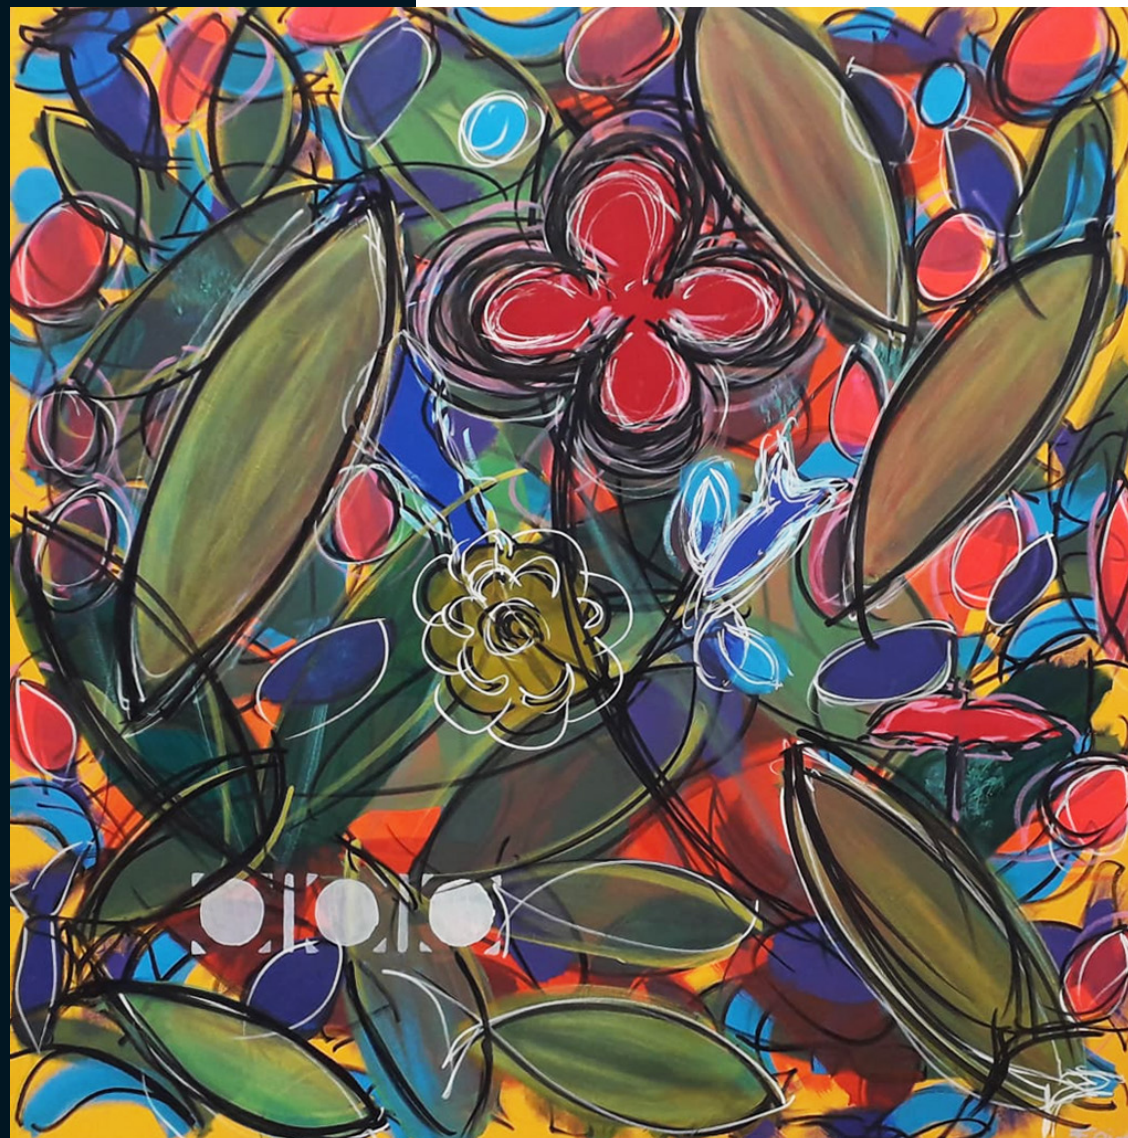

TINTA ACRÍLICA
COLAGEM
100 X 100 CM

ERICA GROPP
• ARTIST CONSULTANT •