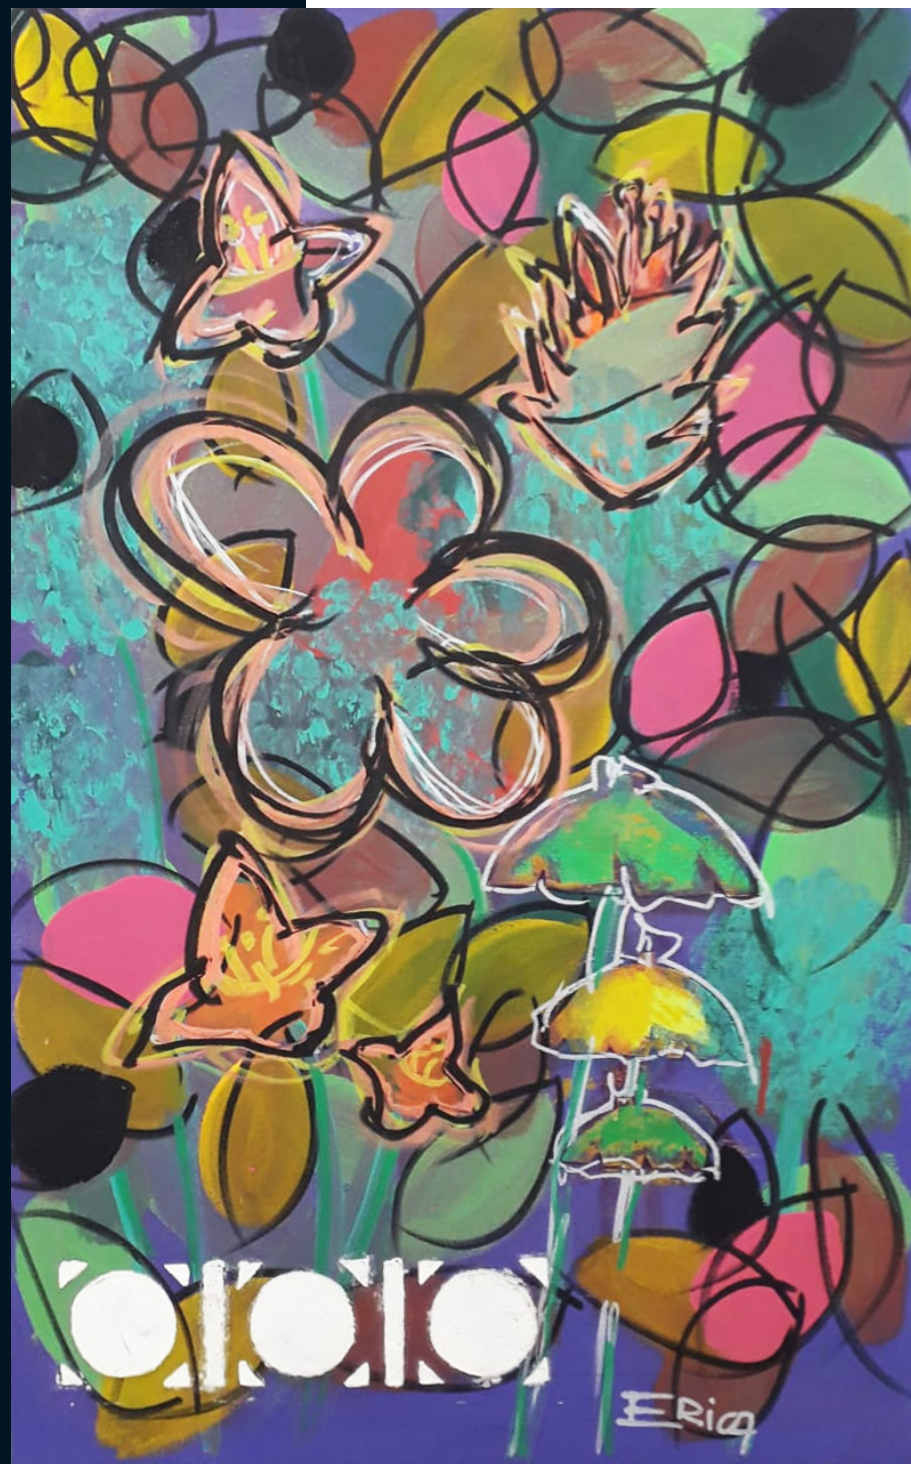

TINTA ACRÍLICA
COLAGEM
50 X 80 CM

ERICA GRIPP
• ARTIST CONSULTANT •